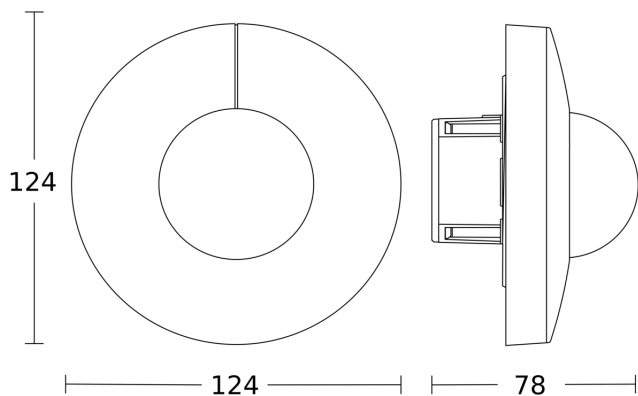

Rilevatore di presenza - Professional Line

IS 3360

COM1 - tondo, incasso a soffitto bianco

EAN 4007841 079659

Art. n. 079659

Disegno 1

Disegno 2